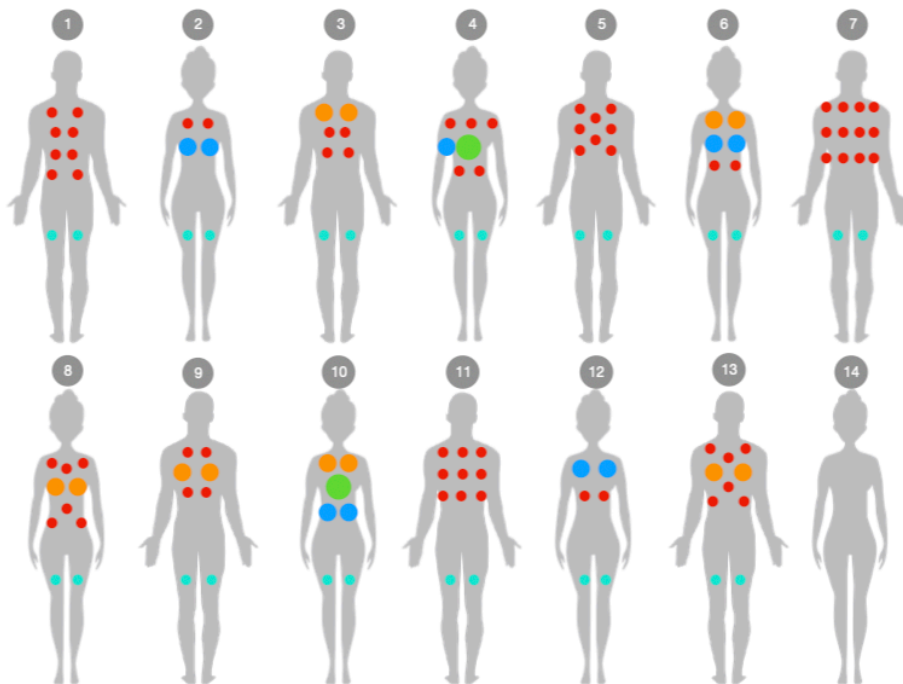

ZONES MASSÉES