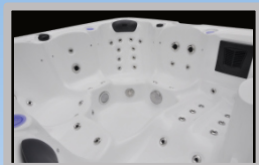

COULEUR D'ACRYLIQUE

BLANC MARBRE