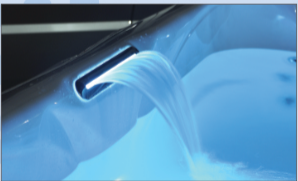

220 X 220 X 97 cm

5
PERSONNES

Sophie Fauier
Ambassadrice Be Spa

MARQUE FRANÇAISE 

Be spa International au capital de 1 020 410€

- **Vanne directionnel:** permet d'obtenir un massage dynamique et personnalisé.
- **Les places allongées:** sont différentes, dont une place adaptée au petit gabarit.
- **Pompe circulation:** silence de fonctionnement