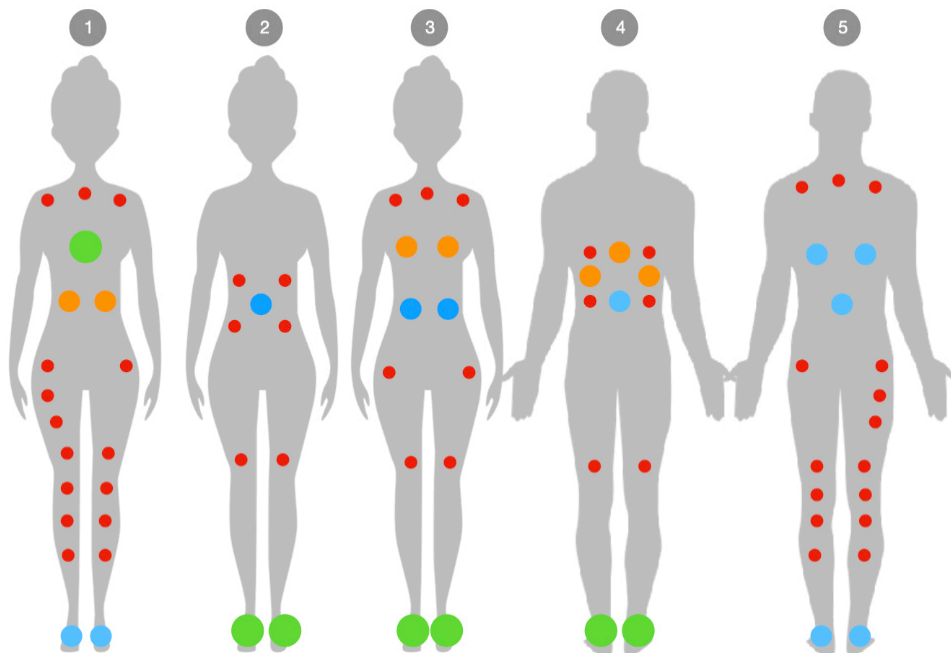

220 X 220 X 97 cm

5
PERSONNES

Sophie Fauier
Ambassadrice Be Spa

MARQUE FRANÇAISE 

Be spa International au capital de 1 020 410€

- **Vanne directionnel:** permet d'obtenir un massage dynamique et personnalisé.
- **Les places allongées:** sont différentes, dont une place adaptée au petit gabarit.
- **Pompe circulation:** silence de fonctionnement

TYPE DE BUSES

HYDROJET FIXE

HYDROJET DIRECTIONNEL

HYDROJET ROTATIF

ZONES MASSÉES

Sophie Fauier
Ambassadrice Be Spa